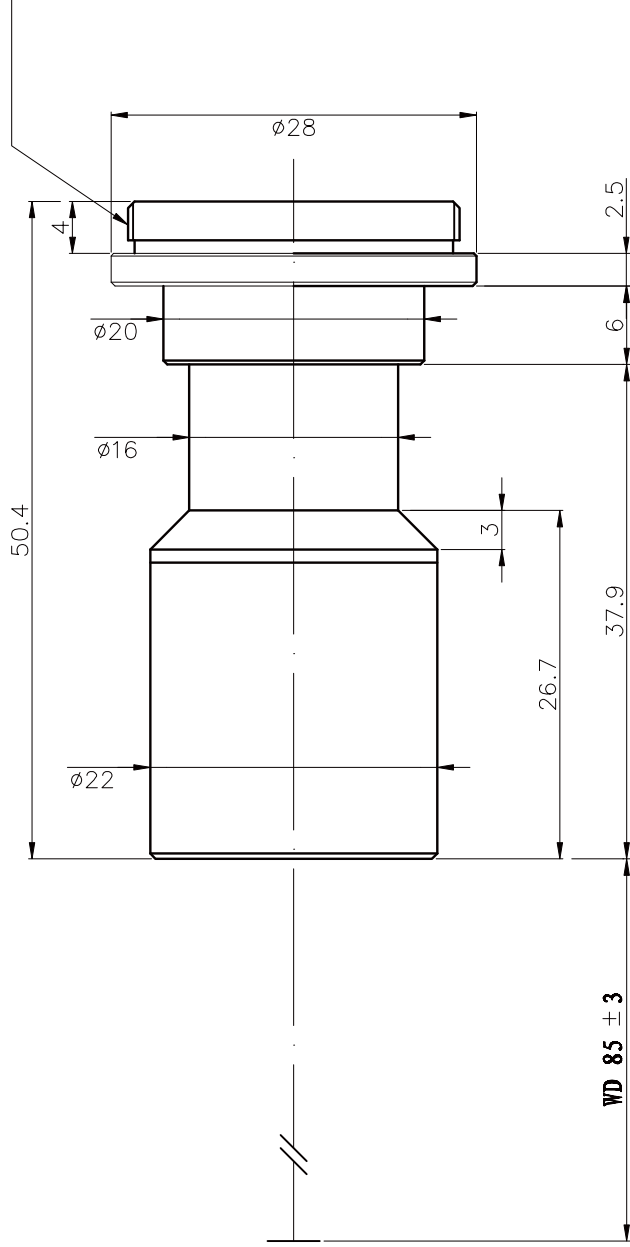

### PMS-TC1-85

- 1.支持100萬或者以下的相機
- 2.低畸變，高遠心度，高景深，更適合高精度定位和測量
- 3.全部採用物方遠心設計
- 4.支持2/3"相機
- 5.標準C接口

最大Sensor尺寸  
2/3"

放大倍率  
1.0X

工作距離  
85mm

分辨率  
8.39μm

C型接口

型號	PMS-TC1-85	
放大倍率	1.0X	
對象大小	1/4"	3.2mm×2.4mm
	1/3"	4.8mm×3.6mm
	1/2.5"	5.7mm×4.3mm
	1/2.3"	6.2mm×4.6mm
	1/2"	6.4mm×4.8mm
	1/1.8"	7.1mm×5.4mm
	2/3"	8.8mm×6.6mm
工作距離	85mm	
分辨率	8.39μm	
F.No.	12.4	
TV畸變	0.002%	
景深	1.00mm	
N.A.	0.04	
最大Sensor尺寸	2/3"	
接口類型	C型	
照明方式	- -	
工作溫度	-10°C~+50°C	

### C型接口

单位: mm	比例	1:1
	名称	PMS-TC1-85
	日期	2012.7.20
<b>POMEAS</b>		