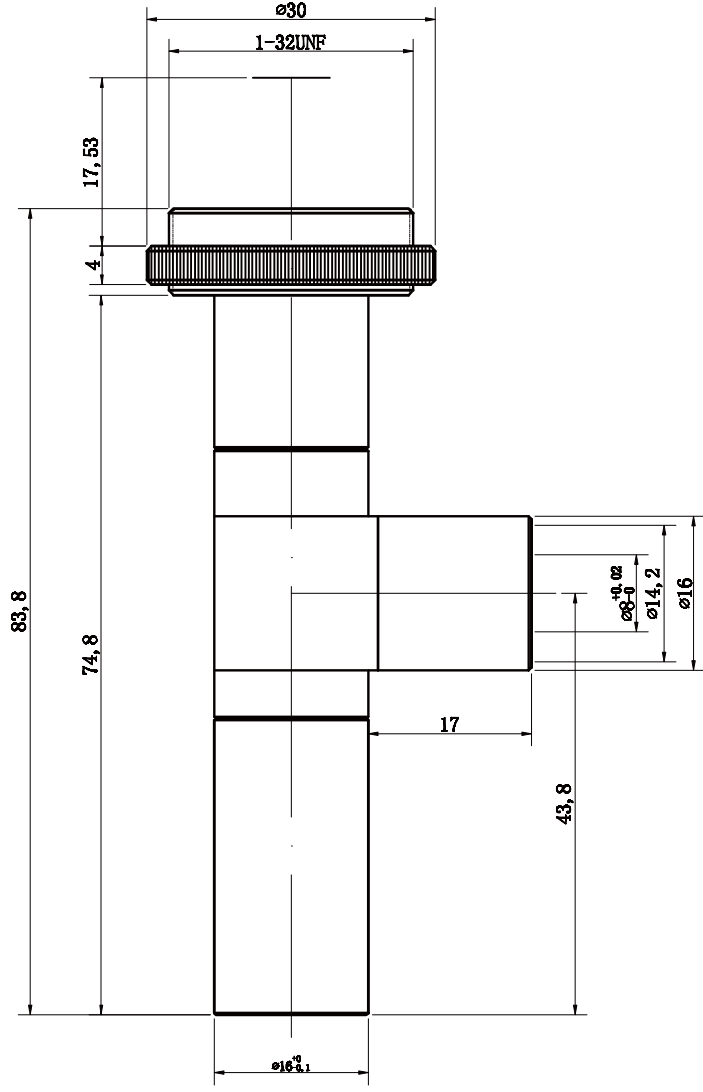

PomeasTC標準遠心鏡頭系列

PMS-TC1-65CO

- 1.支持100萬或者以下的相機
- 2.低畸變，高遠心度，高景深，更適合高精度定位和測量
- 3.全部採用物方遠心設計
- 4.支持1/2"相機
- 5.標準C接口

最大Sensor尺寸
1/2"

放大倍率
1.0X

工作距離
65mm

分辨率
10μm

C型接口

型號		PMS-TC1-65CO
放大倍率		1.0X
對象大小	1/4"	3.2mm×2.4mm
	1/3"	4.8mm×3.6mm
	1/2.5"	5.7mm×4.3mm
	1/2.3"	6.2mm×4.6mm
	1/2"	6.4mm×4.8mm
工作距離		65mm
分辨率		10μm
F.No.		14.29
TV畸變		0.01%
景深		1.1mm
N.A.		0.035
最大Sensor尺寸		1/2"
接口類型		C型
照明方式		同軸落射照明
工作溫度		-10℃~+50℃

单位: mm	比例	1:1
	名称	PMS-TC1-65CO
	日期	2012.6.20
POMEAS		